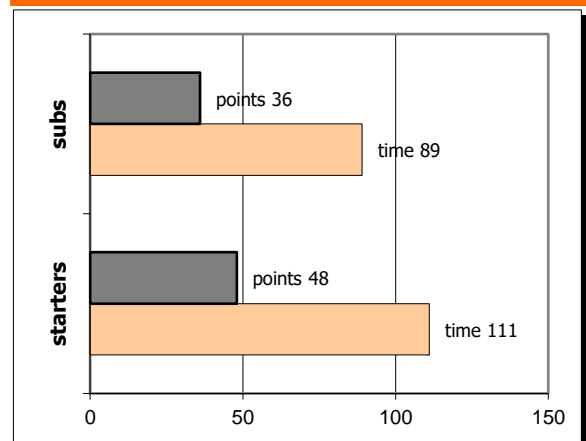

Μίλων 76 - 84 Ολυμπιακός

74%	20 / 27	FT	21 / 32	66%
43%	13 / 30	2FG	21 / 32	66%
31%	10 / 32	3FG	7 / 32	22%
37	25 - 12	Rb	26 - 17	43
	24	Tu	18	

Referees: Τσαχάκης, Χρόνης

By Quarter	1	2	3	4	End of Quarter	1	2	3	4
Μίλων	24	16	10	26	Μίλων	24	40	50	76
Ολυμπιακός	24	19	25	16	Ολυμπιακός	24	43	68	84

Ολυμπιακός

Coach: Γ. Παντελάκης, Αγ. Πισίνο

Fastbreaks: 3 / 6

#	Player	Time (min)	Pts	Ft	2Fg	3Fg	+/-	Rbs		As	St	Tu	Bl	Fouls		Eff
								de	of					dr	co	
4	Μπουρνελές Γ.	18	4	0 / 0	2 / 3	0 / 0	9	1	0	4	3	2	0	0	2	9
5	Αγγελόπουλος Σπ.	2	0	0 / 0	0 / 0	0 / 1	-5	1	0	0	0	0	0	0	0	0
6	Γιακί Π.	2	2	0 / 0	1 / 1	0 / 0	-6	0	1	0	0	0	0	0	0	3
7	Ντάψης Δ.	11	4	0 / 0	2 / 3	0 / 0	1	2	3	0	0	1	1	0	1	8
8	Λυκογιάννης Θ.	21	0	0 / 0	0 / 0	0 / 3	1	2	2	0	2	2	0	1	1	1
9	Πασαγιάννης Εμ.	13	5	0 / 0	1 / 1	1 / 2	-3	0	2	0	0	0	0	1	4	6
10	Σπάρταλης Στ.	23	16	6 / 11	5 / 8	0 / 0	15	9	6	1	0	2	0	9	4	22
11	Ροζακέας Αν.	24	13	3 / 5	2 / 4	2 / 10	1	3	0	2	1	1	2	4	3	8
12	Σαπλαούρας Φ.	2	0	0 / 0	0 / 0	0 / 2	1	0	0	0	0	0	0	0	0	-2
13	Σεγκούρα Κ.	27	21	6 / 8	3 / 5	3 / 6	15	4	1	1	7	1	0	7	3	26
14	Αμπούση Β.	30	14	6 / 8	4 / 6	0 / 3	12	2	2	5	1	5	2	3	4	14
15	Παπασταύρου Ευ.-Ι.	27	5	0 / 0	1 / 1	1 / 5	-1	0	0	0	0	0	1	1	3	2
Team								2	0			4		4	1	
1st quarter			24	5 / 7	5 / 7	3 / 10		3	6	6	5	5	2	8	8	30
2nd quarter			19	7 / 8	6 / 11	0 / 6		3	5	1	6	3	1	7	7	20
3rd quarter			25	2 / 4	7 / 10	3 / 7		11	3	3	1	4	1	4	5	31
4th quarter			16	7 / 13	3 / 4	1 / 9		9	3	3	2	6	2	11	6	14
Final Stats		200	84	21 / 32	21 / 32	7 / 32	40	26	17	13	14	18	6	30	26	95
				66%	66%	22%		43								

Μίλων

Coach: Α. Παπαδάτος

#	Player	Pts	-	3s
4	Φραγκιαδάκης Θ.	0	-	0
0	Μαραμενίδης Σ.	0	-	0
16	Καλαμπόγιας Α.	3	-	0
1	Παυλόπουλος Θ.	8	-	1
3	Πανολιάς Α.	13	-	3
9	Φύτρος Ν.	0	-	0
34	Djedovic B.	14	-	1
11	Λειβαδάς Φ.	3	-	0
12	Γκίνος Α.	8	-	1
13	Γαλανός Δ.	0	-	0
14	Δούλης Δ.	2	-	0
99	Παγώνης Π.	25	-	4

Starters - Subs ratio