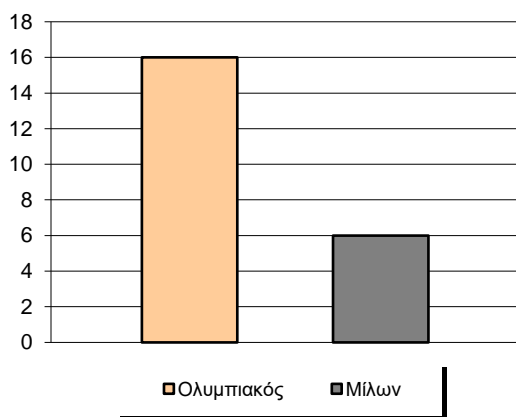

Starters - Subs ratio

Fastbreak Pts

Turnover Pts

Second Chance Pts

Possessions

Notes

Ο Ολυμπιακός είχε 112 κατοχές,
 εκ των οποίων κατέληξαν: 64 σε σουτ
 18 σε λάθος
 και 30 σε κερδ. φάουλ

GRAPHIC STATS
SCORE EVOLUTION

SCORE DIFFERENCE

LARGEST SCORING RUN

LARGEST LEAD