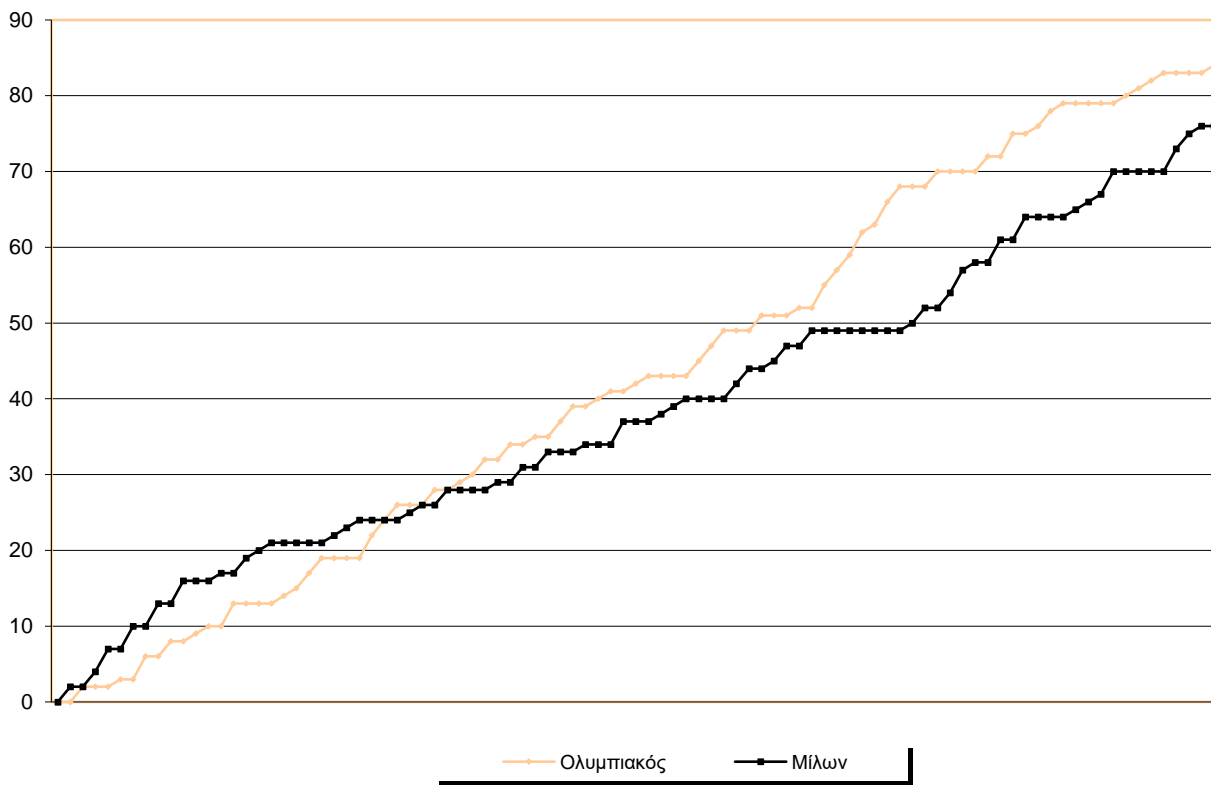

Starters - Subs ratio

Fastbreak Pts

Turnover Pts

Second Chance Pts

Possessions

Notes

Ο Ολυμπιακός είχε 112 κατοχές,
 εκ των οποίων κατέληξαν: 64 σε σουτ
 18 σε λάθος
 και 30 σε κερδ. φάουλ

GRAPHIC STATS
SCORE EVOLUTION

SCORE DIFFERENCE

LARGEST SCORING RUN

LARGEST LEAD