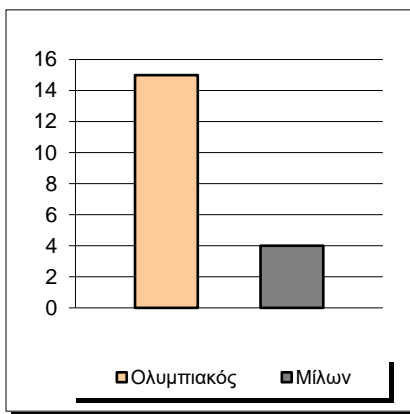

Starters - Subs ratio

Fastbreak Pts

Turnover Pts

Second Chance Pts

Possessions

Notes

Ο Ολυμπιακός είχε 112 κατοχές,
 εκ των οποίων κατέληξαν: 64 σε σουτ
 18 σε λάθος
 και 30 σε κερδ. φάουλ

GRAPHIC STATS
SCORE EVOLUTION

SCORE DIFFERENCE

LARGEST SCORING RUN

LARGEST LEAD