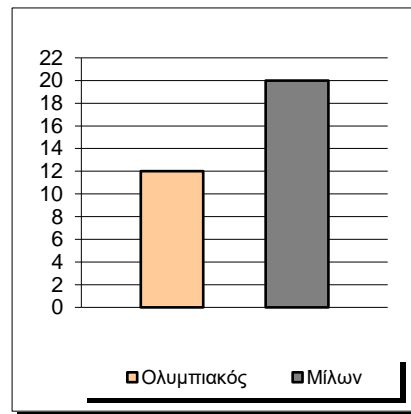

Starters - Subs ratio

Fastbreak Pts

Turnover Pts

Second Chance Pts

Possessions

Notes

Ο Ολυμπιακός είχε 112 κατοχές,
 εκ των οποίων κατέληξαν: 64 σε σουτ
 18 σε λάθος
 και 30 σε κερδ. φάουλ

GRAPHIC STATS
SCORE EVOLUTION

SCORE DIFFERENCE

LARGEST SCORING RUN

LARGEST LEAD