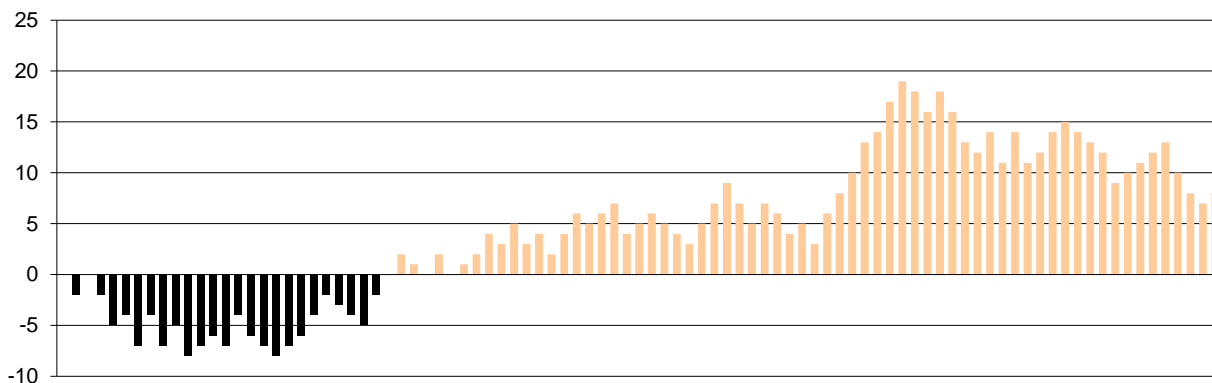

Starters - Subs ratio

Fastbreak Pts

Turnover Pts

Second Chance Pts

Possessions

Notes

Ο Ολυμπιακός είχε 112 κατοχές,
 εκ των οποίων κατέληξαν: 64 σε σουτ
 18 σε λάθος
 και 30 σε κερδ. φάουλ

GRAPHIC STATS
SCORE EVOLUTION

SCORE DIFFERENCE

LARGEST SCORING RUN

LARGEST LEAD