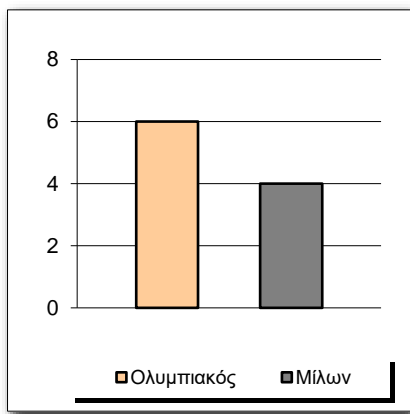

Starters - Subs ratio

Fastbreak Pts

Turnover Pts

Second Chance Pts

Possessions

Notes

Ο Ολυμπιακός είχε 112 κατοχές,
 εκ των οποίων κατέληξαν: 64 σε σουτ
 18 σε λάθος
 και 30 σε κερδ. φάουλ

GRAPHIC STATS
SCORE EVOLUTION

SCORE DIFFERENCE

LARGEST SCORING RUN

LARGEST LEAD